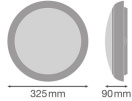

[Voir le produit](#)

Informations Générales

Réf.	254838
EAN	4099854480997
Marque	Ledvance
Nom du fabricant	BLKH CBO RD 325 V 16W MS 840 WT LEDV
Budgetlight Garantie Totale	5 ans
Durée de Vie Moyenne (heure)	97000

Informations techniques

Technologie	LED Intégré
Substitut (Watt)	1x26
Puissance (W)	16
Tension (V)	220-240
Dimmable	Non
Code Couleur	857 Blanc Froid
Couleur de Lumière (Kelvin)	5700 Blanc Froid
Indice de Rendu des Couleurs (Ra)	80-89
Couleur Claire	Blanc
Options de couleur	Couleur unique
Flux Lumineux (Lumen)	1920
Efficacité Lumineuse (Lm/W)	120